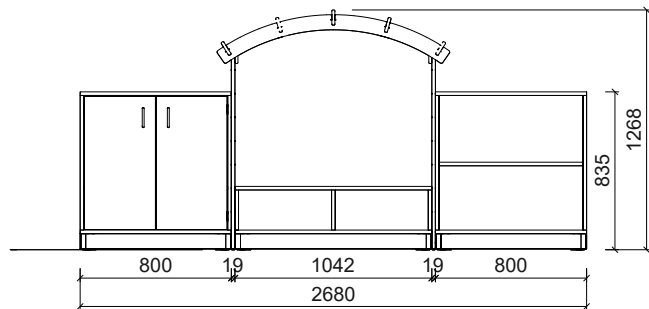

Plantegning Merve

PLANTEGNING

Farger velges individuelt. Vist som eksempel på bildet.

- Bjørk
- Frontdekor Himmelblå
- Hyller og tak i bjørk kryssfiner
- Madrass i lyseblå.

Madrass Kunstlær Smart 9210039 må bestilles separat