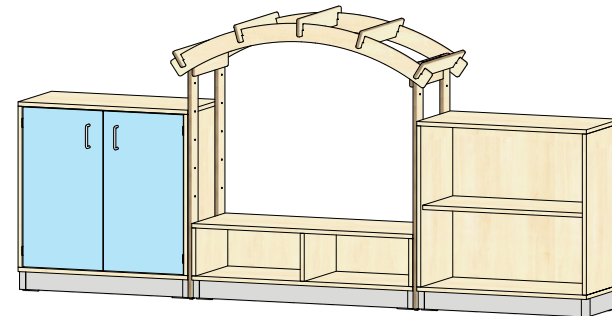

Plantegning Merve

PLANTEGNING

Farger velges individuelt. Vist som eksempel på bildet.

- Bjørk
- Frontdekor Himmelblå
- Hyller og tak i bjørk kryssfiner
- Madrass i lyseblå.

Madrass Kunstlær Smart 9210039 må bestilles separat