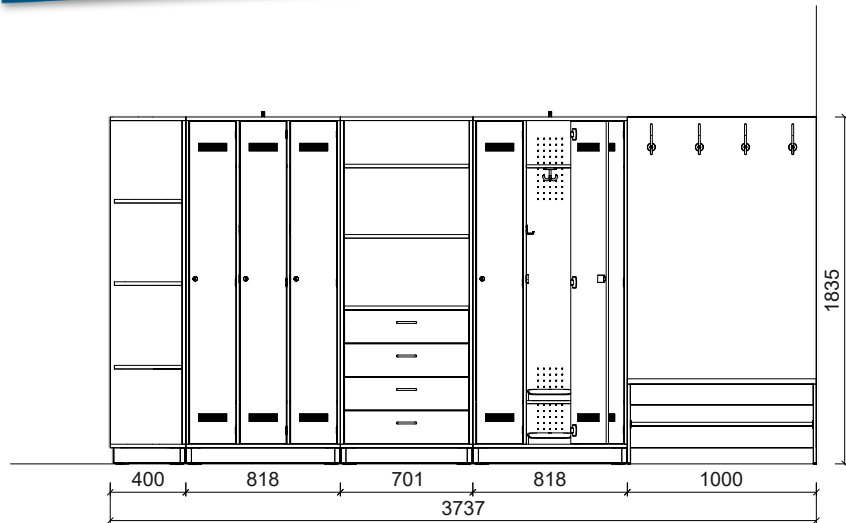

Plantegning Personalrom

PLANTEGNING

Farger og materialer kan velges individuelt. Vist i eksempelet:

- Kroppsdekor i bjørk
- Frontdekor hvit
- Bakveggdekor benk bjørk