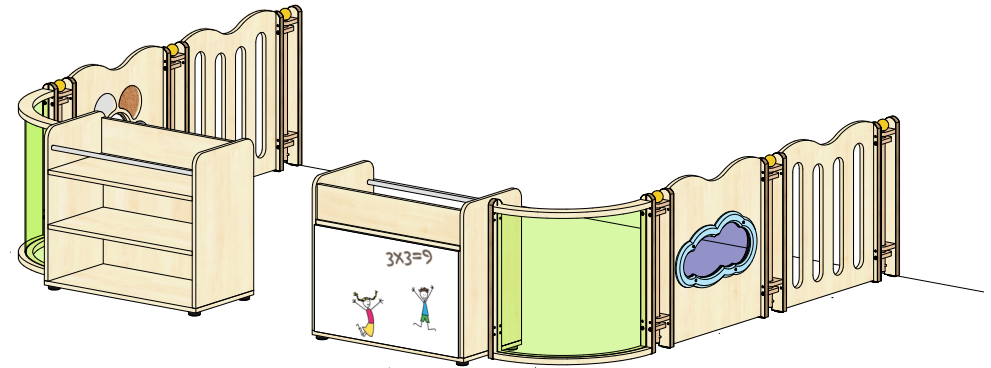

Plantegning Libelle

PLANTEGNING

Farger velges individuelt. Vist som eksempel på bildet.

- Lysegrønn akrylglass
- Himmelsblå ramme rundt blått akrylglass sky
- Gule koblinger i gul banan lakk