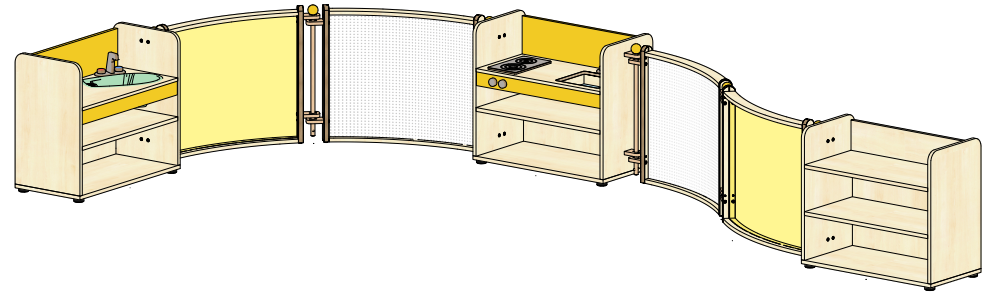

Plantegning Boa

PLANTEGNING

Farger velges individuelt. Vist som eksempelet på bildet.

- Gult akrylglass
- Hvit hulltre plate
- Kuler lakkert i bananfarge og vask/kjøkken i bananfarge